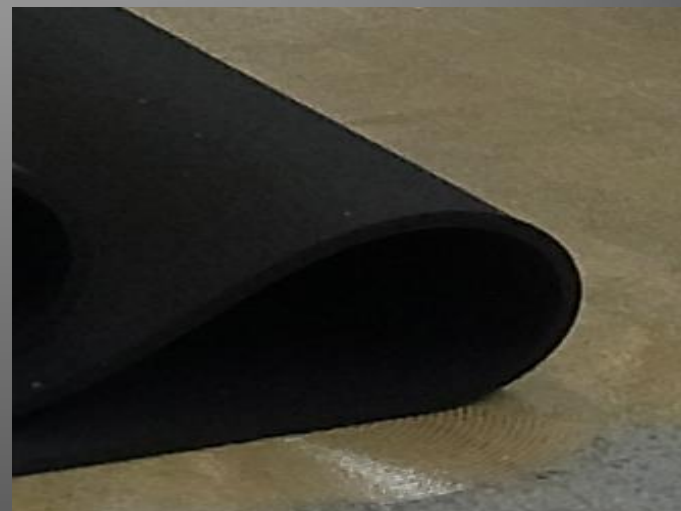

SPORTEC[®]

PODLAHA

do zimních stadiónů

In touch with better ground.

SPORTEC[®]

Instalace:

- ✓ rychlá a jednoduchá
- ✓ bez těžkých strojů

1.
naneste lepidlo

např: **SPORTEC[®] color 50 %**

Benefity:

- ✓ snadná pokládka
- ✓ chrání podklad / beton před poškozením
- ✓ chrání ostří bruslí

- ✓ bezpečná podlahová krytina speciálně pro zimní stadióny
- ✓ odolná proti vodě
- ✓ snižuje hluk

např:

SPORTEC[®] color 15 zelená

doporučená
tloušťka:

10 mm

Splash: (jasně červená, jasně modrá, jasně žlutá, jasně zelená, jasně oranžová)

Aplikace podlahy Sportec na plochách kolem kluziště, pochozí na bruslích,
zimní stadión ve Španělsku